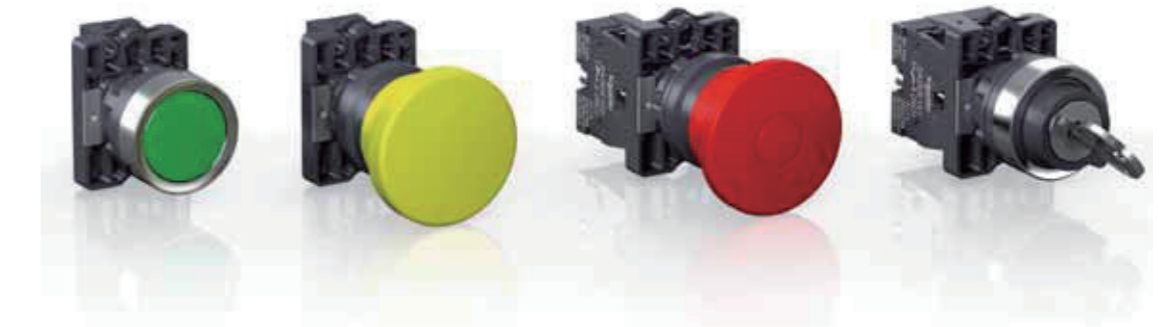

XA2E
LED型指示燈
Ø22 mm

指示燈

塑膠系列指示燈

電源電壓	顏色	型號	重量 (kg)	尺寸 (mm)
交直流24V	○	XA2EVB1LC	0.017	
	●	XA2EVB3LC	0.017	
	●	XA2EVB4LC	0.017	
	●	XA2EVB5LC	0.017	
	●	XA2EVB6LC	0.017	
	●	XA2EVB8LC	0.017	
交流110V (50/60Hz)	○	XA2EVF1LC	0.017	
	●	XA2EVF3LC	0.017	
	●	XA2EVF4LC	0.017	
	●	XA2EVF5LC	0.017	
	●	XA2EVF6LC	0.017	
	●	XA2EVB8LC	0.017	
直流110V	○	XA2EVD1LC	0.017	
	●	XA2EVD3LC	0.017	
	●	XA2EVD4LC	0.017	
	●	XA2EVD5LC	0.017	
	●	XA2EVD6LC	0.017	
	●	XA2EVD8LC	0.017	
交流220V (50/60Hz)	○	XA2EVM1LC	0.017	
	●	XA2EVM3LC	0.017	
	●	XA2EVM4LC	0.017	
	●	XA2EVM5LC	0.017	
	●	XA2EVM6LC	0.017	
	●	XA2EVD8LC	0.017	
直流220V	○	XA2EVM1LC	0.017	
	●	XA2EVM3LC	0.017	
	●	XA2EVM4LC	0.017	
	●	XA2EVM5LC	0.017	
	●	XA2EVM6LC	0.017	
	●	XA2EVD8LC	0.017	
交流380V (50/60Hz)	○	XA2EVQ1LC	0.017	
	●	XA2EVQ3LC	0.017	
	●	XA2EVQ4LC	0.017	
	●	XA2EVQ5LC	0.017	
	●	XA2EVQ6LC	0.017	
	●	XA2EVQ8LC	0.017	

XA2 系列按鈕指示燈

Easyline

產品目錄

施耐德電機股份有限公司
Schneider Electric Co., Ltd.

台北市內湖區舊宗路二段189號5樓
郵遞區號：11492
客戶關懷中心熱線：0800-886-399

www.se.com/tw